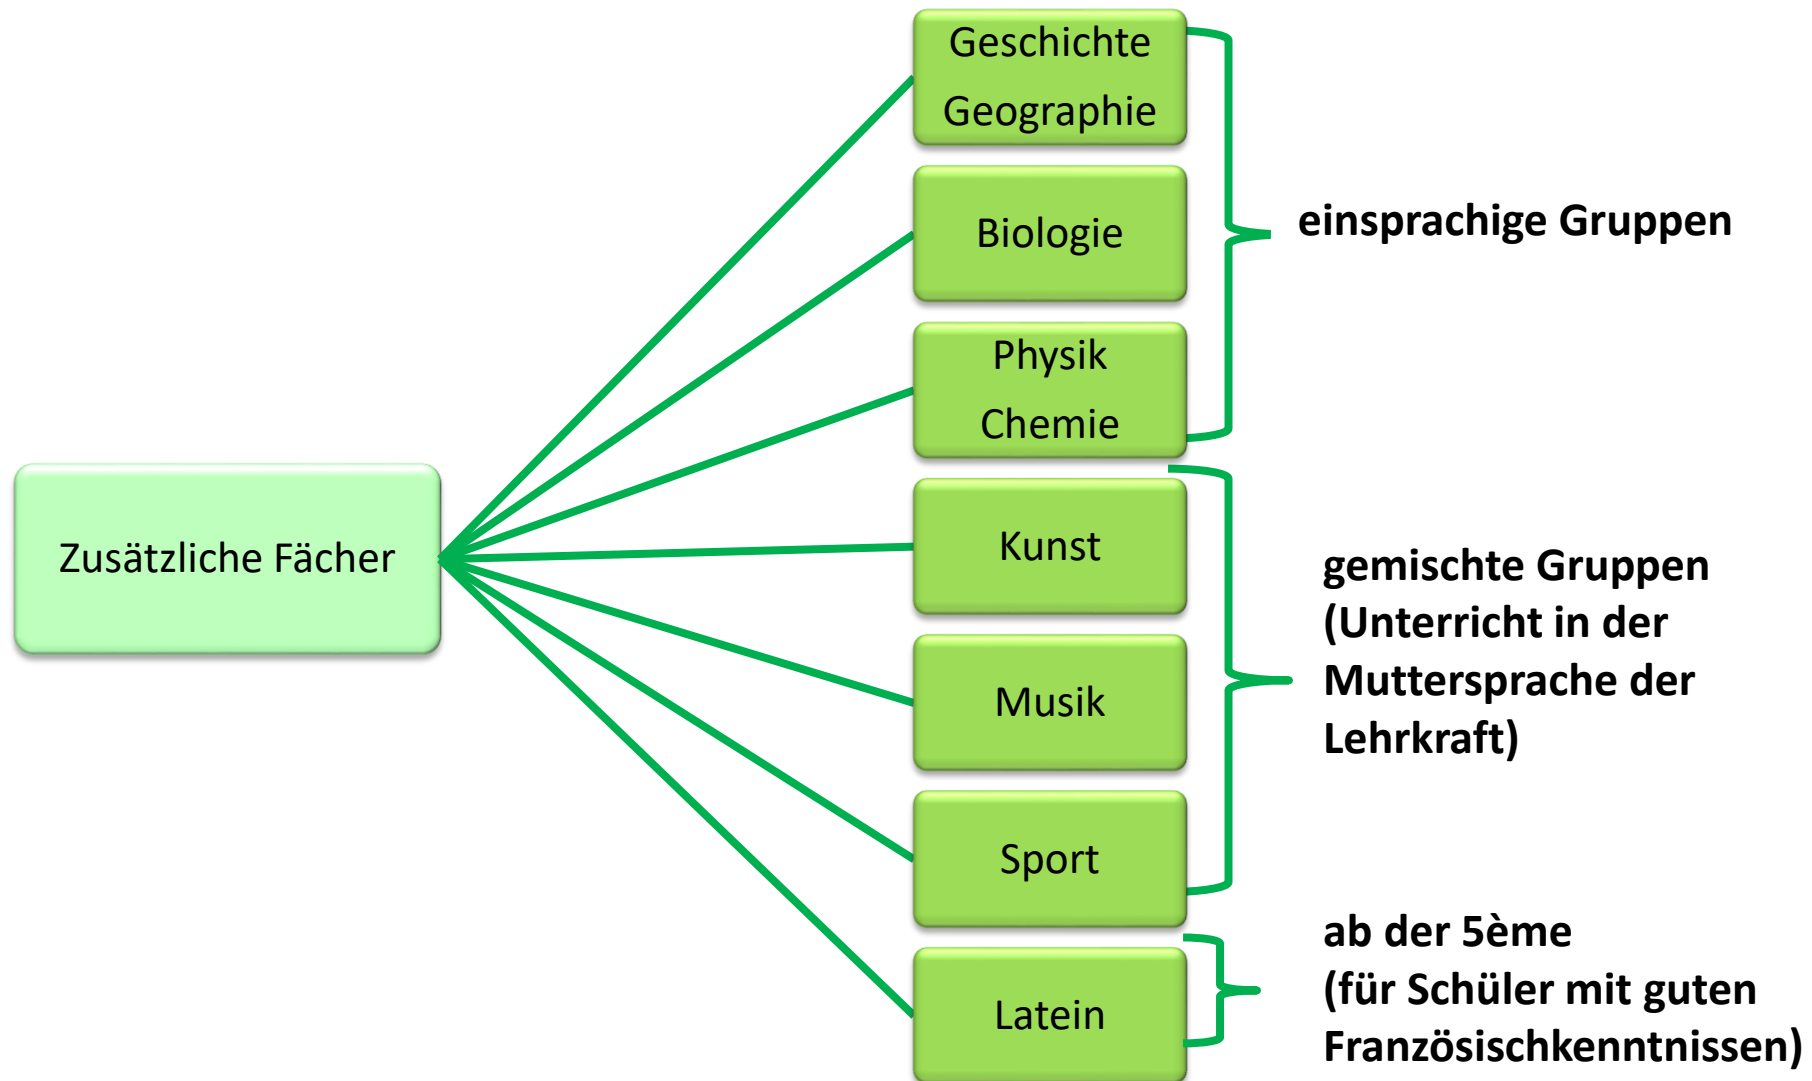

Informationen Unter- und Mittelstufe

im DFG Buc

5. Klasse (Vorklasse)

Stundenverteilung

28 bzw. 30 Std. pro Woche

Unterrichtsbeginn: 8.45 Uhr

Montag bis Freitag: 8.45 Uhr → 16.25 Uhr

Mittwoch: 8.45 Uhr → 13.30 Uhr, nachmittags unterrichtsfrei

Samstag: unterrichtsfrei

Mittagessen: 4 oder 5 Tage

Ferienregelung der Zone C (Paris, Créteil, Versailles)

5. Klasse (Vorklasse)

Mittelstufe (Collège)

Mittelstufe (Collège)

Umrechnung der Noten

DFG	Deutschland	Frankreich
10	1	18,66 – 20
9		16,26 – 18,65
8	2	13,86 – 16,25
7	3	11,26 – 13,85
6	4	8,86 – 11,25
5	5	6,86 – 8,85
4		4,86 – 6,85
3	6	2,26 – 4,85
2		0,10 – 2,25
1		0