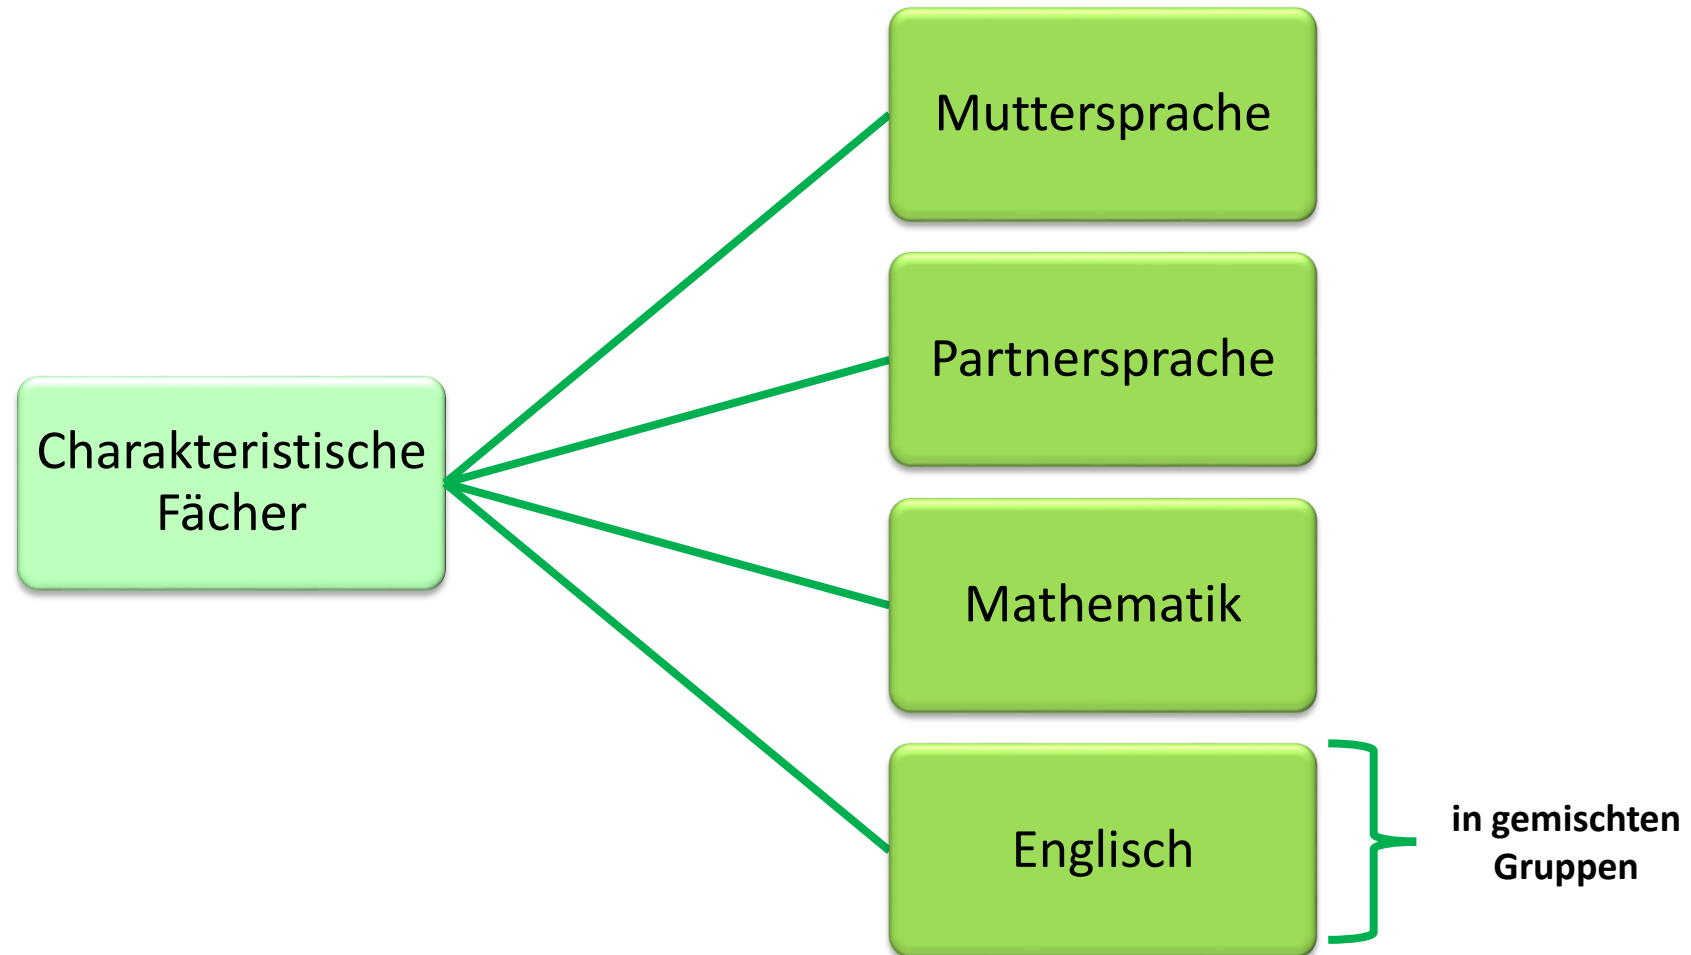

Samstag: unterrichtsfrei

Mittagessen: 4 oder 5 Tage

Ferienregelung der Zone C (Paris, Créteil, Versailles)

5. Klasse (Vorklasse)

Mittelstufe (Collège)

Mittelstufe (Collège)

Umrechnung der Noten

DFG	Deutschland	Frankreich
10	1	18,66 – 20
9		16,26 – 18,65
8	2	13,86 – 16,25
7	3	11,26 – 13,85
6	4	8,86 – 11,25
5	5	6,86 – 8,85
4		4,86 – 6,85
3	6	2,26 – 4,85
2		0,10 – 2,25
1		0