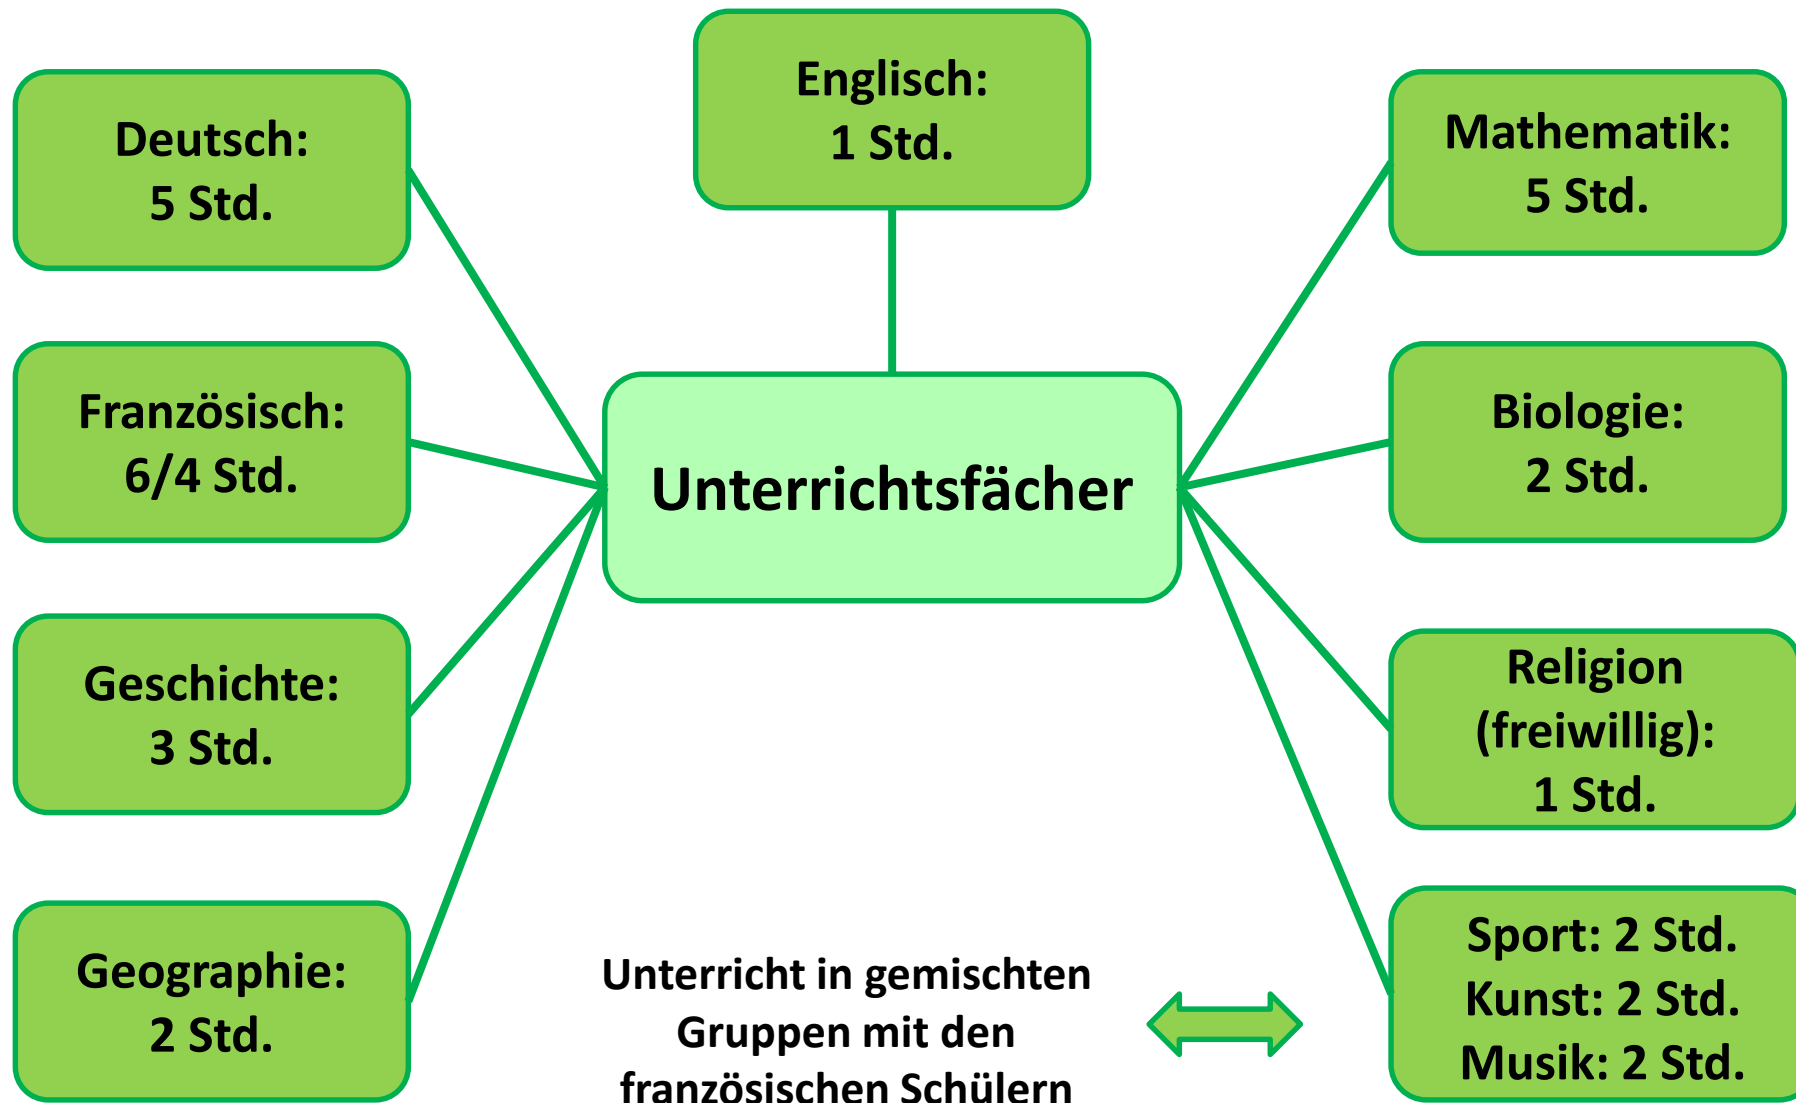

Informationen Unter- und Mittelstufe

im DFG Buc

5. Klasse (Vorklasse)

Stundenverteilung

28 bzw. 30 Std. pro Woche

Unterrichtsbeginn: 8.45 Uhr

Montag bis Freitag: 8.45 Uhr → 16.25 Uhr

Mittwoch: 8.45 Uhr → 13.30 Uhr, nachmittags unterrichtsfrei

Samstag: unterrichtsfrei

Mittagessen: 4 oder 5 Tage

Ferienregelung der Zone C (Paris, Créteil, Versailles)

5. Klasse (Vorklasse)

Mittelstufe (Collège)

Mittelstufe (Collège)

Umrechnung der Noten

DFG	Deutschland	Frankreich
10	1	18,66 – 20
9		16,26 – 18,65
8	2	13,86 – 16,25
7	3	11,26 – 13,85
6	4	8,86 – 11,25
5	5	6,86 – 8,85
4		4,86 – 6,85
3	6	2,26 – 4,85
2		0,10 – 2,25
1		0