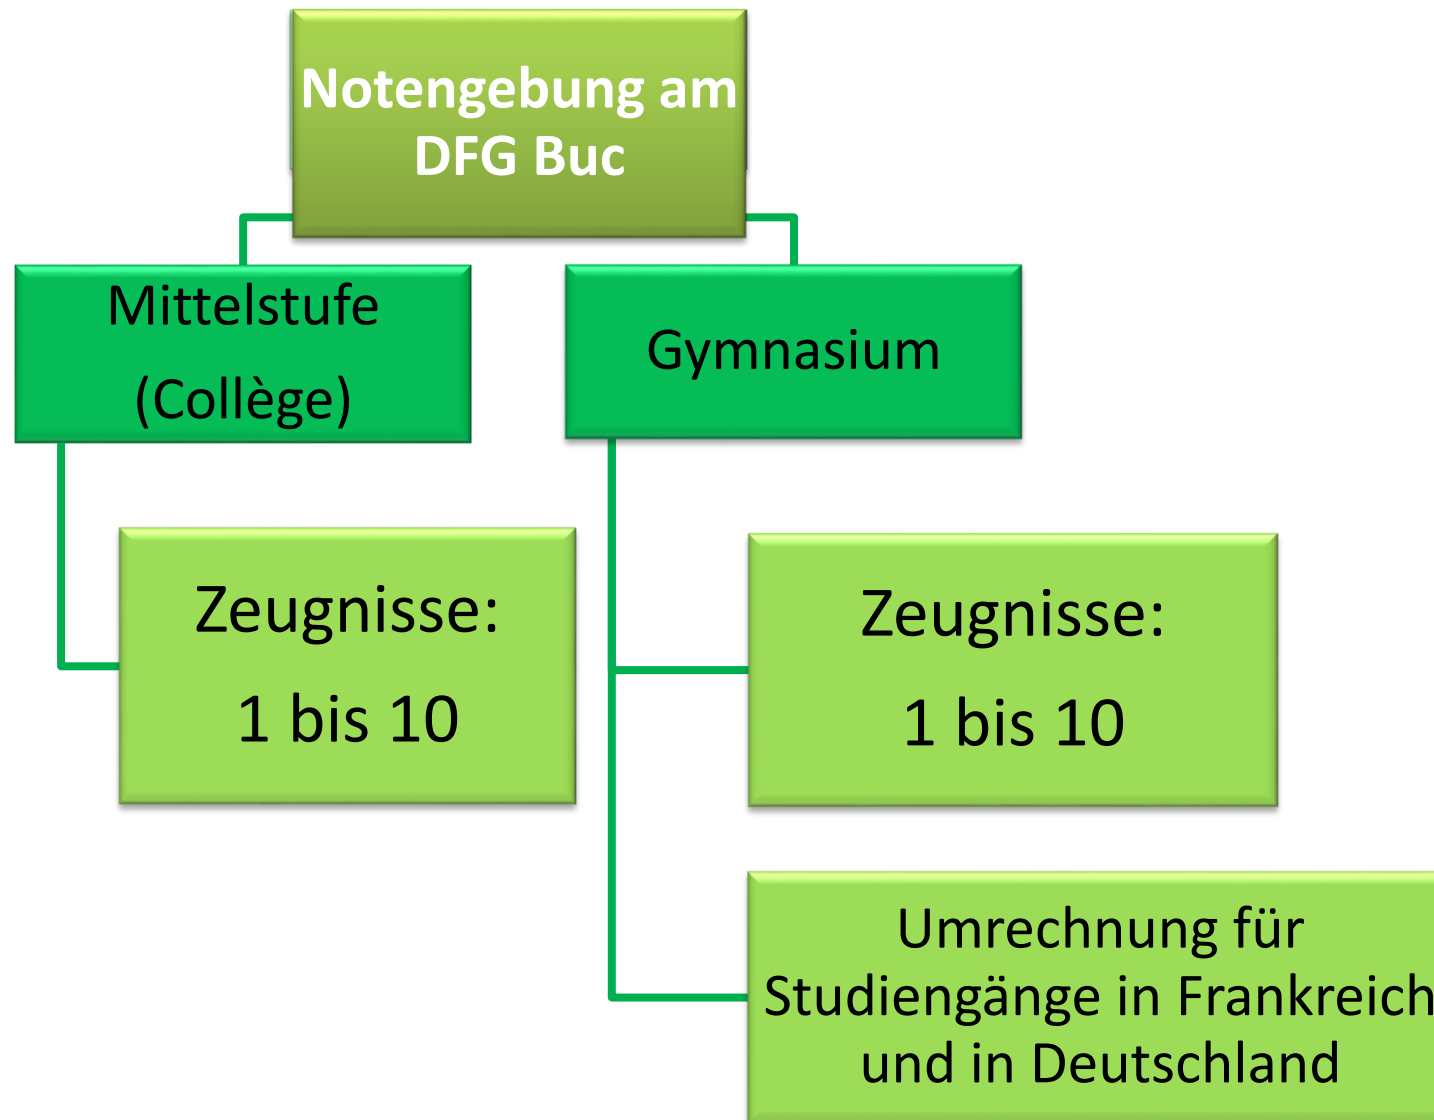

Informationen Unter- und Mittelstufe

im DFG Buc

5. Klasse (Vorklasse)

Stundenverteilung

28 bzw. 30 Std. pro Woche

Unterrichtsbeginn: 8.45 Uhr

Montag bis Freitag: 8.45 Uhr → 16.25 Uhr

Mittwoch: 8.45 Uhr → 13.30 Uhr, nachmittags unterrichtsfrei

Samstag: unterrichtsfrei

Mittagessen: 4 oder 5 Tage

Ferienregelung der Zone C (Paris, Créteil, Versailles)

5. Klasse (Vorklasse)

Mittelstufe (Collège)

Mittelstufe (Collège)

Umrechnung der Noten

DFG	Deutschland	Frankreich
10	1	18,66 – 20
9		16,26 – 18,65
8	2	13,86 – 16,25
7	3	11,26 – 13,85
6	4	8,86 – 11,25
5	5	6,86 – 8,85
4		4,86 – 6,85
3	6	2,26 – 4,85
2		0,10 – 2,25
1		0